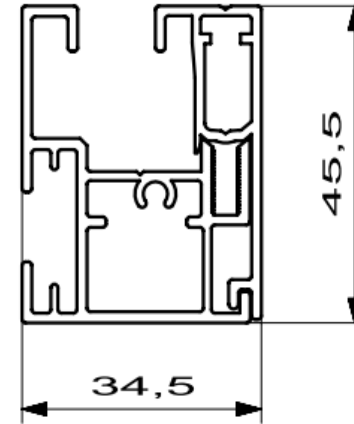

Side guidance