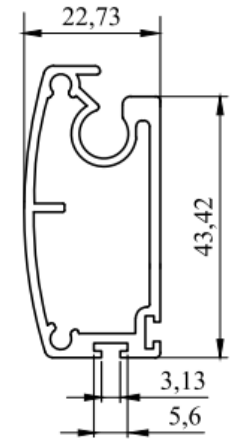

Components

1. End Cap (Left&Right)
Kasa Kapak Sağ&Sol
2. Fitting Çap for 414
Kapak İç Geçme
3. Çelik Boru Ø78 mm
Steel Tube Ø78 mm
4. End Plug for Motor
Motor Başı ve Motor Sonu
5. Plastic Insert
Plastik İncert
6. Headrail Profile
Üst Montaj Profili
7. Cover for Headrail
Üst Profil Montaj Alınlığı
8. Aluminium Side Guide Profile Cap
Yan Dikme Profil Kapak
9. Aluminium Side Guide Profile
Alüminyum Yan Dikme Profil
10. Aluminium Bottom Profile
Alüminyum Etek Çıtası
11. End Cap for Bottom Rail
Alt Profil Tapa
12. Pvc Profile
Pvc Profil
13. End Cap for 422
Pvc Profil Klavuzu Vidalı
14. End Cap for 402
Yan Dikme Kapak
15. Zip Screen Weight
Zip Screen Ağırlık
16. Zip Fermuar
Zip Zipper
17. Zip Screen Metal Pim
Zip Ceiling Pin
18. Zip Screen Fitol Ø3xØ6
Zip Tube Ø3xØ6

Headbox

Tube 78 mm

Side guidance

Bottom rail

- Innovative and elegant top cover with side caps
- Fully Somfy and Dooya compatible components
- Can be painted to RAL of preference

sales@trendperde.com.tr

trendperde.com.tr